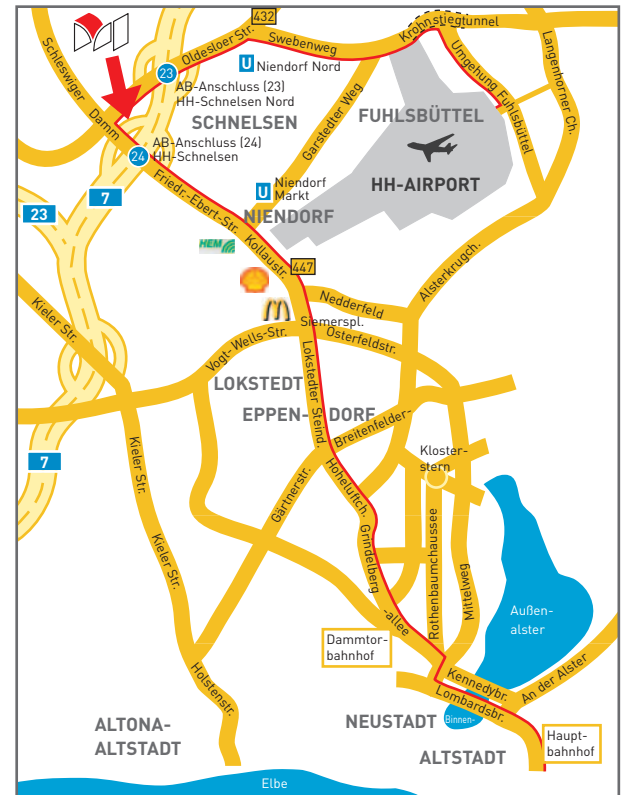

ANREISE INFRASTRUKTUR

IM HERZEN DER NORDREGION

Sehr geehrter Besucher,
Aussteller oder Veranstalter,

wir zeigen Ihnen, wie ideal dieser Standort ist
und möchten Ihnen die Anreise erleichtern.

- Unsere MesseHalle liegt im Herzen der Nordregion verkehrsgünstig nur 300 m vom Autobahnanschluss A 7/23 entfernt.
- Folgen Sie den Hinweistafeln und fahren Sie ohne City-Stau-Stress auf unseren Parkplatz direkt an der Halle.
- 1.600 kostenlose Parkplätze erwarten Sie.
- Zeitraubende Transferwege entfallen.
- Die City und der Airport sind in ca. 20 Minuten zu erreichen.

Weitere Infos:
Verkehrslage: www.ndr2.de
Stadtplan: www.stadtplandienst.de

1.600 kostenlose Parkplätze direkt an der MesseHalle

AUS DEM STADTGEBIET HAMBURG

- > aus **Richtung Hamburg-City** (ca. 20 Minuten)
Fahren Sie Richtung Niendorf/Schnelsen (447) immer geradeaus bis zur Kreuzung Schleswiger Damm/Oldesloer Straße. Biegen Sie in die Oldesloer Straße rechts ab Richtung Norderstedt.
Nach 50 m sehen Sie die MesseHalle auf der rechten Seite.
- > aus **Richtung Hamburg-Airport** (ca. 20 Minuten)
Fahren Sie Richtung A7 bzw. Schnelsen durch den Krohnstiegtunnel, weiter geradeaus auf dem Swebenweg und weiter auf der Oldesloer Straße (432).
Die MesseHalle befindet sich auf der linken Seite (Einfahrt Modering).