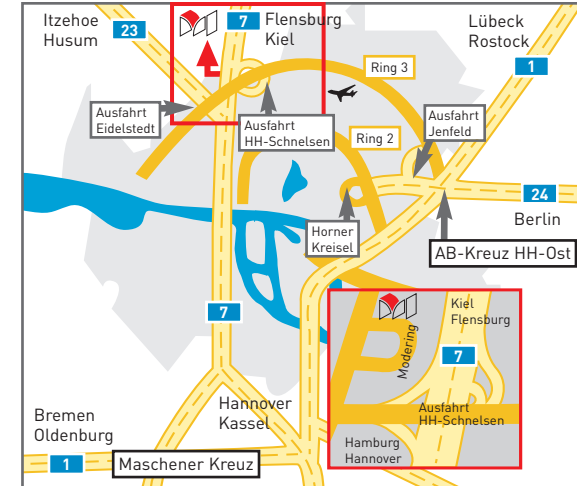

ANREISE INFRASTRUKTUR

IM HERZEN DER NORDREGION

Sehr geehrter Besucher,
Aussteller oder Veranstalter,

wir zeigen Ihnen, wie ideal dieser Standort ist
und möchten Ihnen die Anreise erleichtern.

- Unsere MesseHalle liegt im Herzen der Nordregion verkehrsgünstig nur 300 m vom Autobahnanschluss A 7/23 entfernt.
- Folgen Sie den Hinweistafeln und fahren Sie ohne City-Stau-Stress auf unseren Parkplatz direkt an der Halle.
- 1.600 kostenlose Parkplätze erwarten Sie.
- Zeitraubende Transferwege entfallen.
- Die City und der Airport sind in ca. 20 Minuten zu erreichen.

Weitere Infos:
Verkehrslage: www.ndr2.de
Stadtplan: www.stadtplandienst.de

1.600 kostenlose Parkplätze direkt an der MesseHalle

AUS DEM STADTGEBIET HAMBURG

- > aus **Richtung Hamburg-City** (ca. 20 Minuten)
Fahren Sie Richtung Niendorf/Schnelsen (447) immer geradeaus bis zur Kreuzung Schleswiger Damm/Oldesloer Straße. Biegen Sie in die Oldesloer Straße rechts ab Richtung Norderstedt.
Nach 50 m sehen Sie die MesseHalle auf der rechten Seite.
- > aus **Richtung Hamburg-Airport** (ca. 20 Minuten)
Fahren Sie Richtung A7 bzw. Schnelsen durch den Krohnstiegtunnel, weiter geradeaus auf dem Swebenweg und weiter auf der Oldesloer Straße (432).
Die MesseHalle befindet sich auf der linken Seite (Einfahrt Modering).